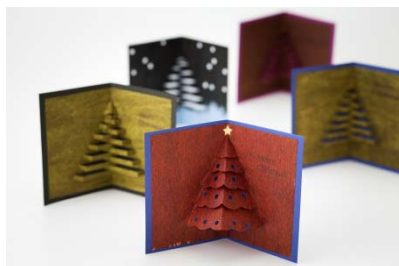

《連動企画 ワークショップ》

【漆のこし紙でつくるポップアップカード作り】

漆を精製する時につかう「こし紙」を使って、絵が飛び出るクリスマスカードを作ってみませんか。

※カッターを使用しますので、お子さまが参加の場合は、保護者の方と一緒に作業をお願いいたします。

会場：monova gallery

期間：12月6日(土)・12月7日(日)

時間 第1回 11:30～12:00 第2回 13:30～14:00

第3回 15:00～15:30 第4回 16:30～17:00

定員：各回4名まで(事前予約制) ※予約の時点で定員より少ない場合は飛び込みでの参加可

参加方法：monovalにて予約 info@monova-web.jp

(お名前、ご参加人数、ご連絡先を記載の上ご連絡ください)

参加費：無料